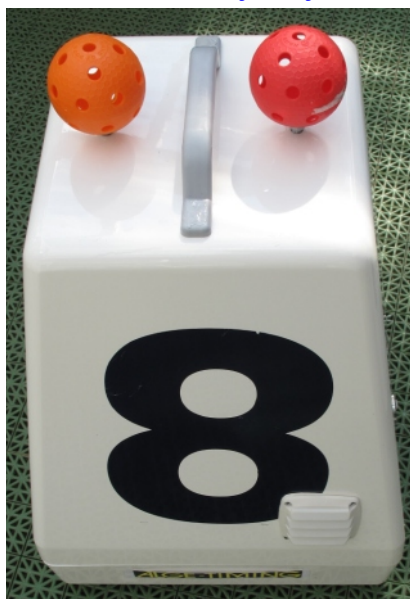

Lähettäjän komennot Ratakuutiot 2011

Juoksukilpailujen lähettäjän langaton komento-järjestelmä.
Lähettäjän käytössä: puhe-mikrofoni, paristo-käyttöinen lähetin TX.
Lasikuitu-rakenteinen rata-kartio: vastaanotin, vahvistin / kaiutin. Ladattavat akut.

Merkki-pallot: varoitus (ottelut)
Punainen = Hylkäys

Sanka-mikrofoni ja lähetin

LASIKUITU-TYÖT
Suomi-veneet.fi 

Elektroniikka-yksikkö
* säädöt; äänen-sävy, äänitaso
* kanava valinta

Elektroniikka voidaan irrottaa kartiosta ja käyttää esim. kuulutus-laitteena tapahtumissa.