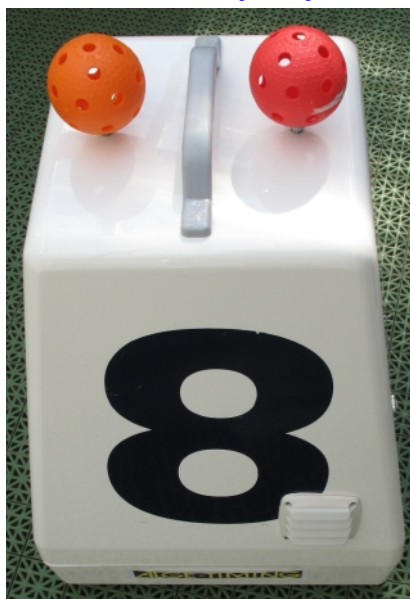

## Lähtäjän komennot Ratakuutiot 2011

Juoksukilpailujen lähtäjän langaton komento-järjestelmä.  
Lähtäjän käytössä: puhe-mikrofoni, paristo-käyttöinen lähetin TX.  
Lasikuitu-rakenteinen rata-kartio: vastaanotin, vahvistin / kaiutin. Ladattavat akut.

Merkki-pallot: varoitus (ottelut)  
Punainen = Hylkäys

LASIKUITU-TYÖT  
**Suomi-veneet.fi** 

Sanka-mikrofoni ja lähetin

Elektronikka-yksikkö

- \* säädöt; äänen-sävy, äänitaso
- \* kanava valinta

Elektronikka voidaan irrottaa kartiosta ja käyttää esim. kuulutus-laitteena tapahtumissa.